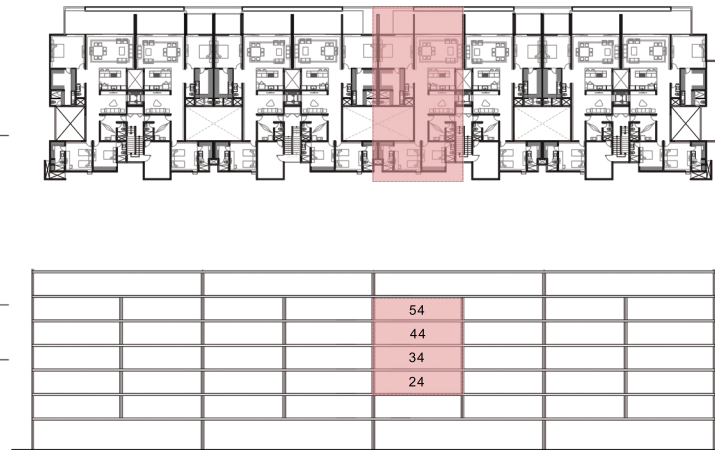

SEPTIEMBRE 2019

CITTADELA

“Vera”

Deptos 24-34-44-54

Área Habitable: 227.39m²

Terraza: 55.02m²

Cajones: 37.50m²

Bodega: 2.80m²

Área Habitable Total: 282.41m²

Área Total: 322.71m²

54
44
34
24