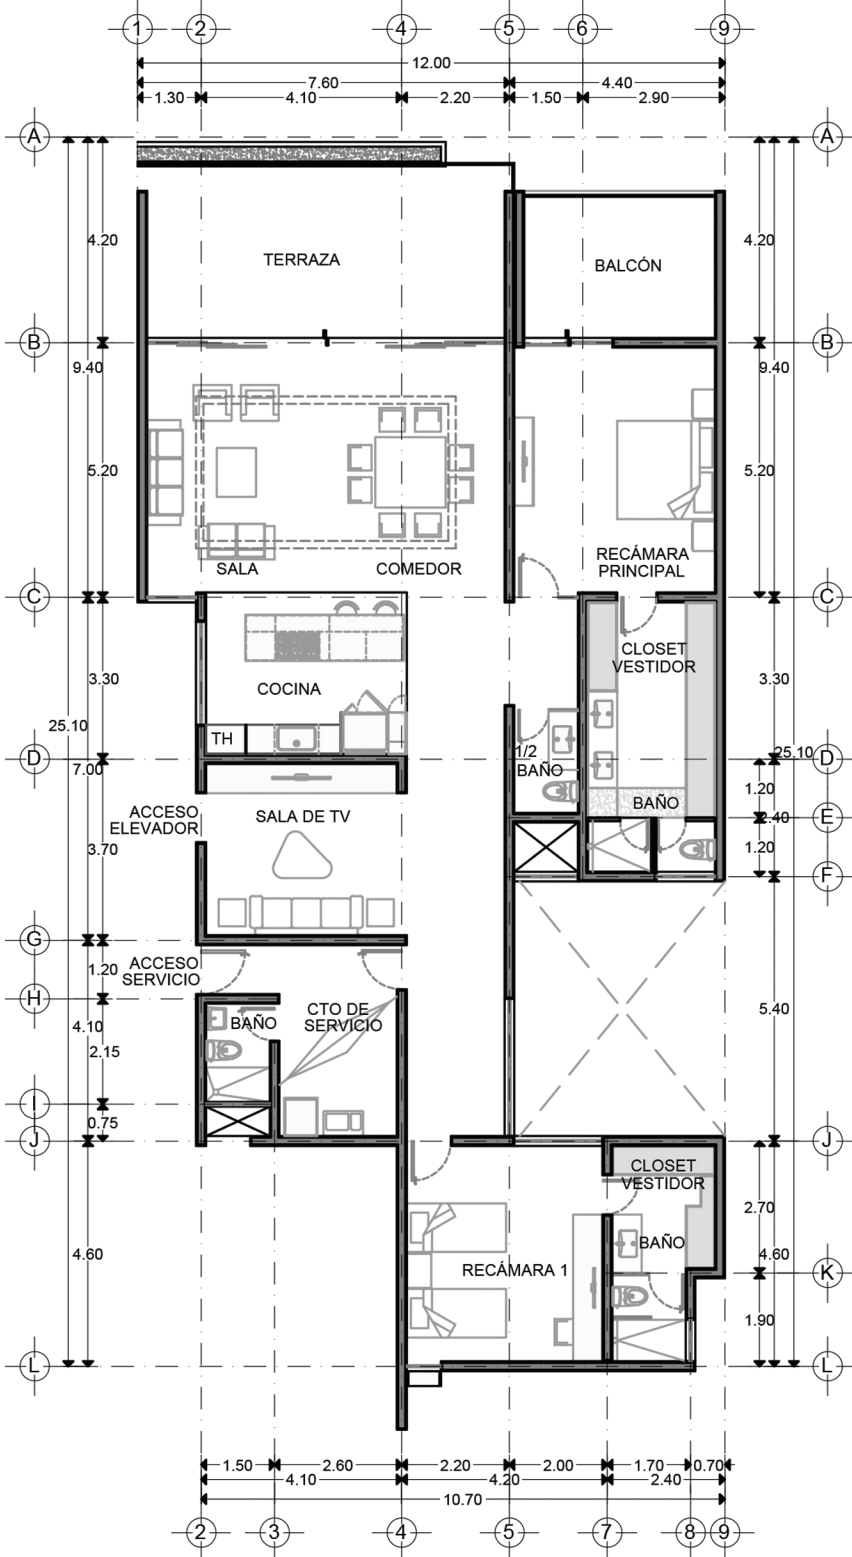

SEPTIEMBRE 2019

CITADELA

“Vera”

Deptos 23-33-43-53

Área Habitable: 205.87m²

Terraza: 38.23m²

Balcón: 12.21m²

Cajones: 25.00m²

Bodega: 2.80m²

Área Habitable Total: 256.31m²

Área Total: 284.11m²

YUC.MX.

53
43
33
23