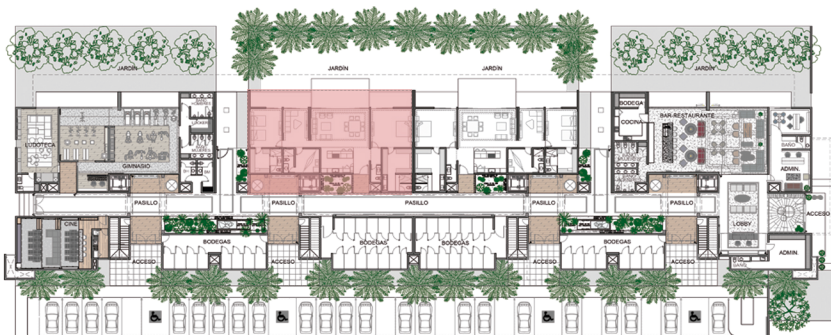

SEPTIEMBRE 2019

CITADELA

“Vera”
Garden 2

Área Habitable: 194.50m²

Terraza: 28.40m²

Balcones: 25.60m²

Cajones: 25.00m²

Bodega: 2.80m²

Área Habitable Total: 248.50m²

Área Total: 276.30m²

YUC.MX.